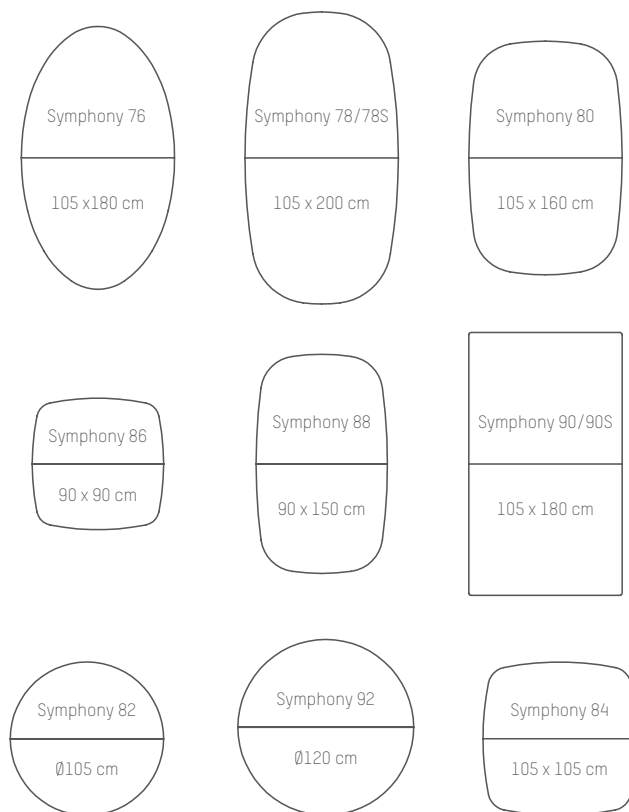

2. VÆLG FORM OG STØRRELSE PÅ BORDPLADEN

SYMPHONY SPISEBORD MED SORT LINOLEUM & SORTE METALSPLITBEN